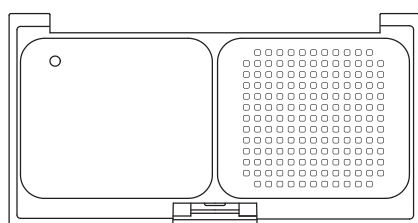

薄型設計のコンパクト容器

パブロ

PABLO

COMPACT

PABLO

通気穴あり

SIZE(mm): L63 × W119.5 × H12

POINT

通常のコンパクトよりも薄型で、ポーチ内でもかさばりにくいのが特徴です。

金 皿 サ イ ズ (mm)	パフスペース	開 閉 部	材 質			
			本 体	蓋	中 枠	ボ タ ン
SIZE OF PLATE	PUFF	OPENING AND SHUTTING	BODY	LID	INSIDE FRAME	BUTTON
L46.8 × W55.1 × H5	○	スライドボタン	ABS	ABS	PP	PP

● 容器・金皿のサイズは概寸です。

● 材質は仕様によって変更になる場合もあります。

● 容器ならびに金皿への充填の際には、現品にて必ずご確認ください。

● 一部規格・仕様などを変更する場合がありますのでご了承ください。

メール便対応容器は他にもあります。詳細は別冊カタログ2019part2をご覧ください。

本メールニュースに掲載された内容を許可なく複製、転載することを禁じます。