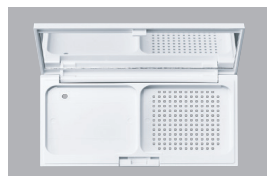

薄型設計のコンパクト容器

パブロ

PABLO

COMPACT

PABLO

通気穴あり

SIZE(mm): L63 × W119.5 × H12

POINT

通常のコンパクトよりも薄型で、ポーチ内でもかさばりにくいのが特徴です。

金 皿 サ イ ズ (mm)	パフスペース	開 閉 部	材 質			
			本 体	蓋	中 枠	ボ タ ン
SIZE OF PLATE	PUFF	OPENING AND SHUTTING	BODY	LID	INSIDE FRAME	BUTTON
L46.8 × W55.1 × H5	○	スライドボタン	ABS	ABS	PP	PP