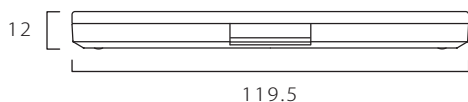

薄型設計のコンパクト容器

パブロ

PABLO

COMPACT

PABLO

通気穴あり

SIZE(mm): L63 × W119.5 × H12

POINT

通常のコンパクトよりも薄型で、ポーチ内でもかさばりにくいのが特徴です。

金 皿 サ イ ズ (mm)	パフスペース	開 閉 部	材 質			
			本 体	蓋	中 枠	ボ タ ン
SIZE OF PLATE	PUFF	OPENING AND SHUTTING	BODY	LID	INSIDE FRAME	BUTTON
L46.8 × W55.1 × H5	○	スライドボタン	ABS	ABS	PP	PP