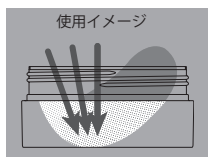

## JYAI・MINI NOVY・NOVY

POWDER

**NEW** H 39.6 × W 83.9φ

H 33.6 × W 67.8φ

H 39.3 × W 83.9φ

JYAI

MINI NOVY

NOVY

### 伸縮メッシュ中蓋

■ 中蓋の平面部が伸縮メッシュ仕様で、パフで押さえれば底部まで届きます。パフをつける際、ひっくり返す等の手間を省き、量も調節できて便利。