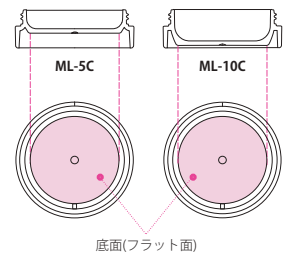

薄型配送対応

- ML-30は厚さ18mmの薄型ボトル、ML-5CとML-10Cはキャップをセットしても厚さ18mmの薄型クリームジャーです。厚さ制限のある配送にも対応可能です。
- サイズが自由に設定できるPE製ポーチもご用意しております。カラーは5色（イエロー・グリーン・ブルー・ホワイト・ピンク）から選べます。

information

薄型配送対応ボトル、クリームジャーは他にもございます。お問い合わせください。

ML-5C・ML-10C

- 底面のフラット面を広くとっているため、大きいサイズのシール貼付も可能です。

TAK-SSL (PP) KNT-ワンタッチS (PP 穴径3φ) KNT-F-S (PP) KNT-F-S 平中栓 (PE 穴径2φ) KNT-F-S 平中栓 (PE 穴径5φ) KNT-N-S (PP) KNT-R-S (PP) KNT-NR-S トンガリ中栓 (PE 穴径1.5φ)

品名	内容量 (mL) 満量O.F.	サイズ			成型方法	材質	適合するキャップ・付属品		
		SIZE(mm)					キャップ	中栓	ディスペンサー
PRODUCT NAME	CAPACITY	H	W1	W2	FORMING METHOD	MATERIAL	CAP	STOPPER	DISPENSER
ML-30	33.5	82.1	33	18	ダイレクトブロー	PE	TAK-SSL KNT-ワンタッチS KNT-F-S KNT-N-S KNT-R-S	KNT-F-S 平中栓 KNT-N R-S トンガリ中栓	
ML-5C	8.5	15.3	48φ		インジェクション	PP	ML-10C CAP		
ML-10C	13.8	15.3	47.7φ						