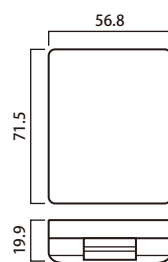

MONE チークコンパクト ▼

▼ MONE シャドウコンパクト

※ 写真の内容物(ファンデーション等)・金皿・パフ・ブラシはイメージです。

● 全てにミラーが付けられます。

■ MONE横型コンパクト

■ MONE2段式コンパクト

■ MONEチークコンパクト

■ MONEシャドウコンパクト

品名	サイズ			金皿サイズ			パフスペース	開閉部	材質				
	SIZE(mm)			SIZE OF METALPAN(mm)					本体	蓋	中枠	セパレーター	ボタン
NAME	H	W	L	H	W	L	PUFF	OPENING AND SHUTTING	BODY	LID	INSIDE FRAME	SEPARATOR	BUTTON
MONE横型コンパクト	12	102.5	71.2	5	46.8	55.05	○	スライド ボタン	ABS/PCT	ABS	ABS	ABS	PP
MONE2段式コンパクト	19.9	56.8	71.5	5	46.8	55.05							
MONEチークコンパクト	11.8	64	70.8	3.8	22.4	30.4			ABS		ABS		
MONEシャドウコンパクト	11.8	94	54.8	3.4	24	16.9			ABS		ABS		

● 容器ならびに金皿等への充填の際には、現品にて必ずご確認ください。 ● 容器・金皿等のサイズは概寸です。
● 一部規格・仕様などを変更する場合がありますのでご了承ください。 ● 材質は仕様によって変更になる場合もあります。

本メールニュースに掲載された内容を許可なく複製、転載することを禁じます。