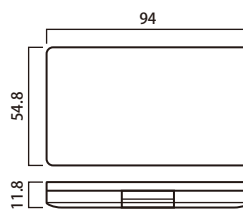

MONE チークコンパクト ▼

▼ MONE シャドウコンパクト

※ 写真の内容物(ファンデーション等)・金皿・パフ・ブラシはイメージです。

● 全てにミラーが付けられます。

■ MONE横型コンパクト

■ MONE2段式コンパクト

■ MONEチークコンパクト

■ MONEシャドウコンパクト

品名	サイズ			金皿サイズ			パフスペース	開閉部	材質				
	SIZE(mm)			SIZE OF METALPAN(mm)					本体	蓋	中枠	セパレーター	ボタン
NAME	H	W	L	H	W	L	PUFF	OPENING AND SHUTTING	BODY	LID	INSIDE FRAME	SEPARATOR	BUTTON
MONE横型コンパクト	12	102.5	71.2	5	46.8	55.05	○	スライド ボタン	ABS/PCT	ABS	ABS	ABS	PP
MONE2段式コンパクト	19.9	56.8	71.5	5	46.8	55.05							
MONEチークコンパクト	11.8	64	70.8	3.8	22.4	30.4			ABS		ABS		
MONEシャドウコンパクト	11.8	94	54.8	3.4	24	16.9			ABS		ABS		

● 容器ならびに金皿等への充填の際には、現品にて必ずご確認ください。 ● 容器・金皿等のサイズは概寸です。
● 一部規格・仕様などを変更する場合がありますのでご了承ください。 ● 材質は仕様によって変更になる場合もあります。

本メールニュースに掲載された内容を許可なく複製、転載することを禁じます。