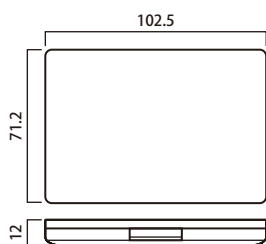

MONE チークコンパクト ▼

▼ MONE シャドウコンパクト

※ 写真の内容物(ファンデーション等)・金皿・パフ・ブラシはイメージです。

● 全てにミラーが付けられます。

■ MONE横型コンパクト

■ MONE2段式コンパクト

■ MONEチークコンパクト

■ MONEシャドウコンパクト

品名	サイズ			金皿サイズ			パフスペース	開閉部	材質				
	SIZE(mm)			SIZE OF METALPAN(mm)					本体	蓋	中枠	セパレーター	ボタン
NAME	H	W	L	H	W	L	PUFF	OPENING AND SHUTTING	BODY	LID	INSIDE FRAME	SEPARATOR	BUTTON
MONE横型コンパクト	12	102.5	71.2	5	46.8	55.05	○	スライド ボタン	ABS/PCT	ABS	ABS	ABS	PP
MONE2段式コンパクト	19.9	56.8	71.5	5	46.8	55.05							
MONEチークコンパクト	11.8	64	70.8	3.8	22.4	30.4			ABS		ABS		
MONEシャドウコンパクト	11.8	94	54.8	3.4	24	16.9			ABS		ABS		