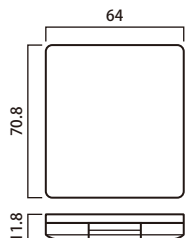

MONE チークコンパクト ▼

▼ MONE シャドウコンパクト

※ 写真の内容物(ファンデーション等)・金皿・パフ・ブラシはイメージです。

● 全てにミラーが付けられます。

■ MONE横型コンパクト

■ MONE2段式コンパクト

■ MONEチークコンパクト

■ MONEシャドウコンパクト

品名	サイズ			金皿サイズ			パフスペース	開閉部	材質				
	SIZE(mm)			SIZE OF METALPAN(mm)					本体	蓋	中枠	セパレーター	ボタン
NAME	H	W	L	H	W	L	PUFF	OPENING AND SHUTTING	BODY	LID	INSIDE FRAME	SEPARATOR	BUTTON
MONE横型コンパクト	12	102.5	71.2	5	46.8	55.05	○	スライド ボタン	ABS/PCT	ABS	ABS	ABS	PP
MONE2段式コンパクト	19.9	56.8	71.5	5	46.8	55.05							
MONEチークコンパクト	11.8	64	70.8	3.8	22.4	30.4			ABS		ABS		
MONEシャドウコンパクト	11.8	94	54.8	3.4	24	16.9			ABS		ABS		

● 容器ならびに金皿等への充填の際には、現品にて必ずご確認ください。 ● 容器・金皿等のサイズは概寸です。
● 一部規格・仕様などを変更する場合がありますのでご了承ください。 ● 材質は仕様によって変更になる場合もあります。

本メールニュースに掲載された内容を許可なく複製、転載することを禁じます。