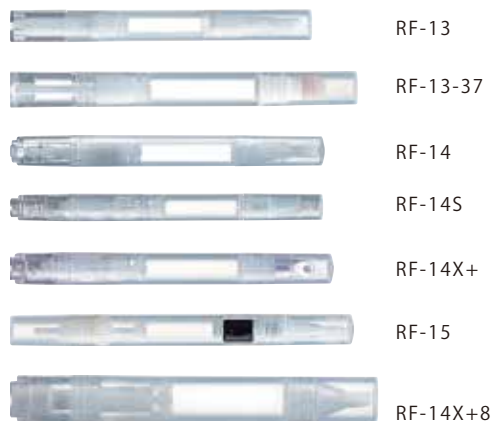

RF series variation

RF-13

RF-13-37

RF-14

RF-14S

RF-14X+

RF-15

RF-14X+8

●ブラシタイプは本体によって細筆・太筆・フロッキー・ヘラ・パフ・ロールオン・金属ヘッドから選べます。詳しくはお問い合わせください。

品名	内容量 (mL)	ボトルサイズ		ブラシタイプ	材質				吐出量 [cc]
		SIZE (mm)			本体	キャップ	ブラシ	底	
NAME	CAPACITY	H	W1	TYPE OF BRUSH	BODY	CAP	BRUSH	BOTTOM	DOSAGE
MAH-10	12.2	152.3	21.7φ	筆	PP (インナー) PP (アウター)	PP	PBT	PP	0.2
RF-14X+6	6.3	141	16.3φ		PP			ABS	0.018

- ●品名の数字は使用目安量です。現品にて充填、耐内容物テスト等を行い、ご確認ください。
- ●内容量、ボトルサイズ(全パーツセット時)は規格値(加飾前/一般色)です。実測値と異なる場合があります。
- ●一部規格・仕様などを変更する場合がありますのでご了承ください。

本メールニュースに掲載された内容を許可なく複製、転載することを禁じます。