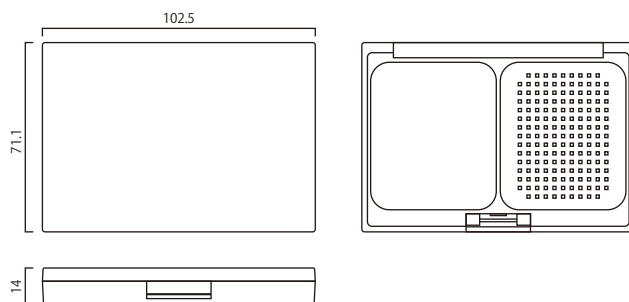

GLASEL

GLASEL MAIL NEWS vol.0097

シンプルでありながらも洗練されたフォルムのコンパクト。

MILO ミロ

COMPACT

MILO

品名 NAME	ボトルサイズ SIZE(mm)			金皿サイズ SIZE OF PLATE(mm)			パフ スペース PUFF	開閉部 OPENING AND SHUTTING	材質			
	H	W1	L	H	W1	W2			本体 BODY	蓋 LID	中枠 INSIDE FRAME	ボタン BUTTON
MILO 	14	102.5	71.1	6	46.8	55	○	スライドボタン	ABS/ AS/ PCT	ABS/ AS	/	PP

- 容器ならびに金皿等への充填の際には、現品にて必ずご確認ください。
- 容器・金皿等のサイズは概寸です。
- 材質は仕様によって変更になる場合があります。
- 一部規格・仕様などを変更する場合がありますのでご了承ください。

本メールニュースに掲載された内容を許可なく複製、転載することを禁じます。