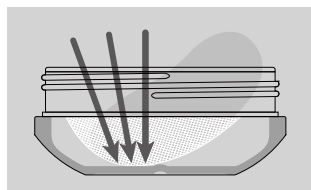

大好評の伸びるメッシュ中蓋も嵌合できるパウダー容器に新シリーズ登場です。

MINI DORA・DORA ミニドラ・ドラ

POWDER

MINI DORA

DORA

■伸縮メッシュ中蓋

- 中蓋の平面部が伸縮メッシュ仕様で、パフで押さえれば底部まで届きます。ひっくり返してパフに付ける等の手間を省き、付ける量も調節できて便利です。
- 底が円くなっているので、ムラなくきれいに付き、パウダーを残さずに最後まで使えます。

■各種オプション(伸縮メッシュ中蓋用)

中蓋シール(紙)

- 開封までパフへの粉つきを防げます。
- オリジナルの印刷も可能。
※写真の印刷は一般仕様。
- 取手部分は剥がしやすいよう、メロン型の形状に。

台紙(紙+PP)

- 台紙を入れれば、通常よりも厚みのあるパフを入れることができます。
- オリジナルの印刷も可能。
※写真の印刷は一般仕様。
- 抜きやすいように、くぼみを付けています。

PETシーラー(PET)

- 持ち運ぶ時のパフへの余分な粉つきを防げます。
- 取手部分には、指のかかりが良いように折れ目入り。

真空トレイ(PET)

- 持ち運ぶ時のパフへの余分な粉つきを防げます。

品名	内容量(ml)	ボトルサイズ		嵌合方法	材質			中蓋	
		SIZE(mm)			本体	キャップ	中蓋	穴数	孔径
NAME	CAPACITY	H	W1	METHOD OF JOINT	BODY	CAP	INSIDE LID	NUMBER OF HOLES	HOLE DIAMETER
MINI DORA	30	29.3	68φ	スクリュー	AS	AS/ABS	PE	30	2φ
							PP+PA	伸縮メッシュ	
DORA	60	36	84φ				PE	20	4φ
							PP+PA	伸縮メッシュ	