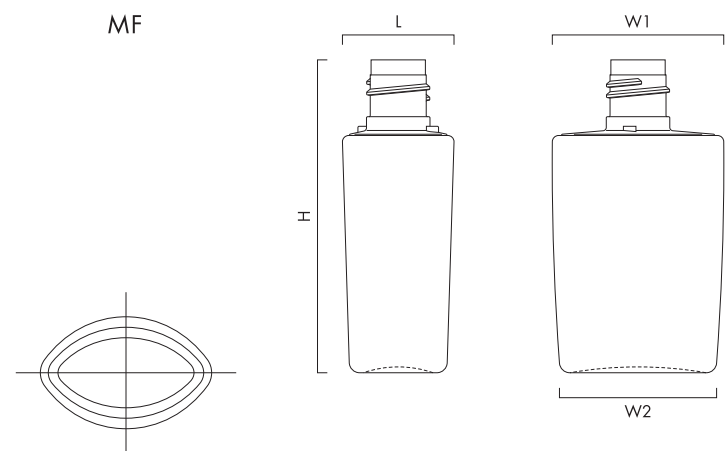

MFシリーズに新しい仲間が加わりました。

スタンダードで洗練されたフォルムが人気のMFシリーズに、大きいサイズが加わり、より幅の広いシリーズ展開が可能になりました。

new

LIQUID FOUNDATION

MF

品名 NAME	内容量(ml) (満量 O.F.) CAPACITY	ボトルサイズ SIZE (mm)				材質 MATERIAL	適合するキャップ・付属品	
		H	W1	W2	L		キャップ CAP	中栓 STOPPER
MF-30	34.3	74.6	40.6	37.2	26.8	単層 (PE) 多層 (PE+EV+PE)	MFワンパーツCAP MFツーパーツCAP	MF中栓 MFC中栓
MF-35	40.5	84.0	41.0	37.2	26.8			
MF-40	44.0	90.6	40.6	37.2	26.6			
MF-50	55.9	96.0	42.3	38.0	28.5			

●品名の数字は使用目安量です。現品にて充填、耐内容物テスト等を行い、ご確認ください。●内容量、ボトルサイズは規格値（加飾前）です。実測値と異なる場合があります。●一部規格・仕様などを変更する場合がありますのでご了承ください。

Glasel News の内容を許可なく転載することを禁じます。