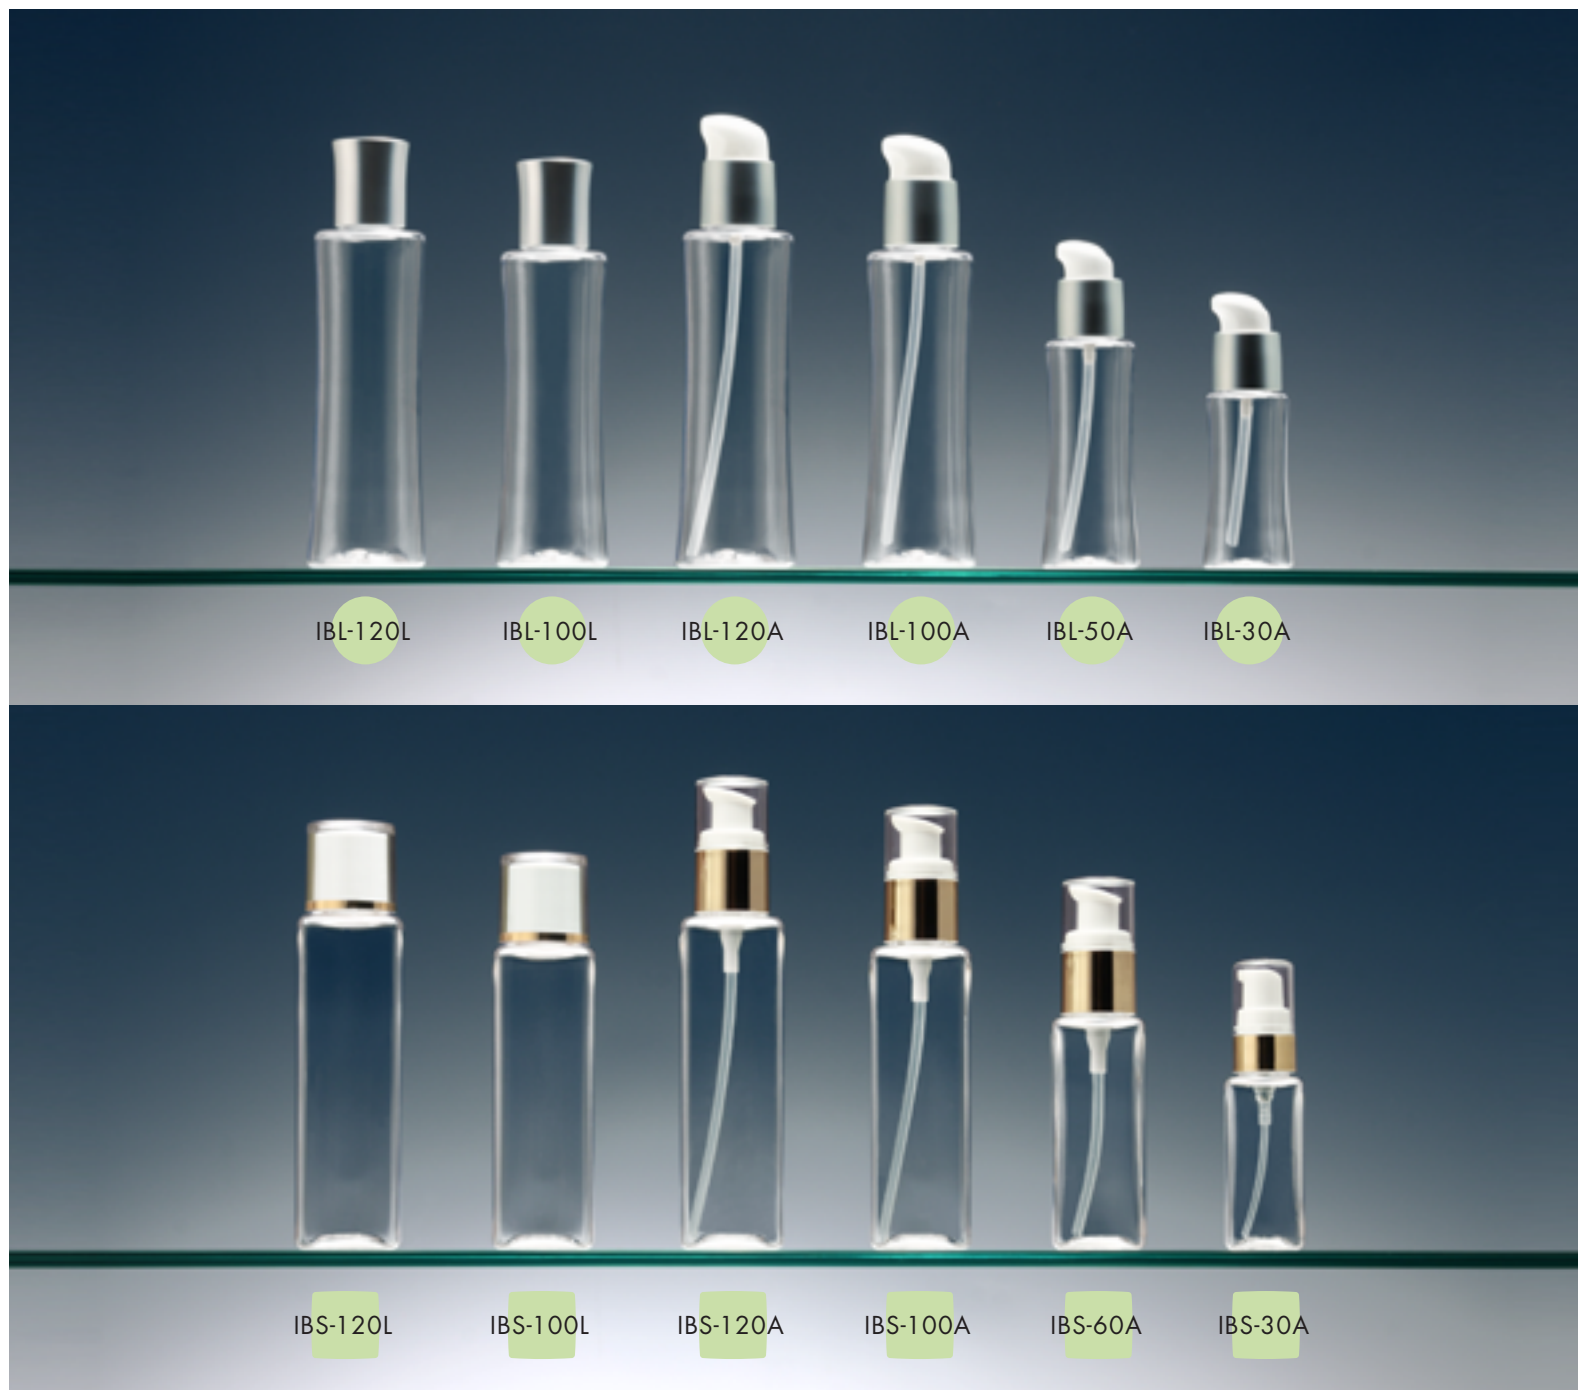

人気のインブロPETに4タイプが加わりました!

IBO・IBJ IBL・IBS

ウエストがシェイプされた丸型の『IBL』、スタイリッシュなスクエアの『IBS』が新登場!

●他の2タイプ、『IBO』と『IBJ』につきましては同時配信の「GLASEL NEWS No.0036」にて紹介しております。

new

LOTION・ATOMIZER

IBL・IBS

品名 NAME	内容量(ml) (満量 O.F.) CAPACITY	ボトルサイズ SIZE (mm)			成形方法 MOLDING	材質 MATERIAL	適合するキャップ・付属品					
		H	W1	W2			キャップ CAP	中栓 STOPPER	ディスペンサー DISPENSER			
IBL-100L	112	138.4	39.1φ	41.6φ	インジェクション ストレッチブロー	PET	ST-PP,SC-L SKT-L,CL-L KOQ-SL,YS-L AYL-L ジョーヌ100L ※A~N-100L	IB-100-3φ IB-100-5φ IB-100-7.5φ				
IBL-120L	133	146	40.4φ	43.3φ								
IBL-30A	36	77.9	29.5φ	32φ						APワンタッチ-S		EV-18,EVC-18 Z-100-101 L-22,P-22
IBL-50A	58	97.9	32.5φ	35.1φ								
IBL-100A	112	134.3	39.1φ	41.6φ						APワンタッチ-M		EV-22,L-24,P-24 Z-200-C035 Z-200-C036
IBL-120A	133	141.9	40.4φ	43.3φ								
IBS-100L	111	128	36□				ST-PP,SC-L SKT-L,CL-L KOQ-SL,YS-L AYL-L ジョーヌ100L ※A~N-100L	IB-100-3φ IB-100-5φ IB-100-7.5φ				
IBS-120L	132	138.6	37□									
IBS-30A	35.5	74.7	27.5□							APワンタッチ-S		EV-18,EVC-18 Z-100-101 L-22,P-22
IBS-60A	70	98.7	33□									
IBS-100A	111	123.9	36□		APワンタッチ-M					EV-22 L-24,P-24 Z-200-C035 Z-200-C036		
IBS-120A	132	134.5	37□									

- 品名の数字は使用目安量です。現品にて充填・耐内容物テスト等を行い、ご確認ください。
- 内容量、ボトルサイズは規格値(加飾前)です。実測値と異なる場合があります。
- 一部規格、仕様などを変更する場合がありますのでご了承ください。

※ A-100L・B-100L・C-100L・F-100L・G-100L・H-100L・K-100L・L-100L・M-100L・N-100L のキャップが適合します。