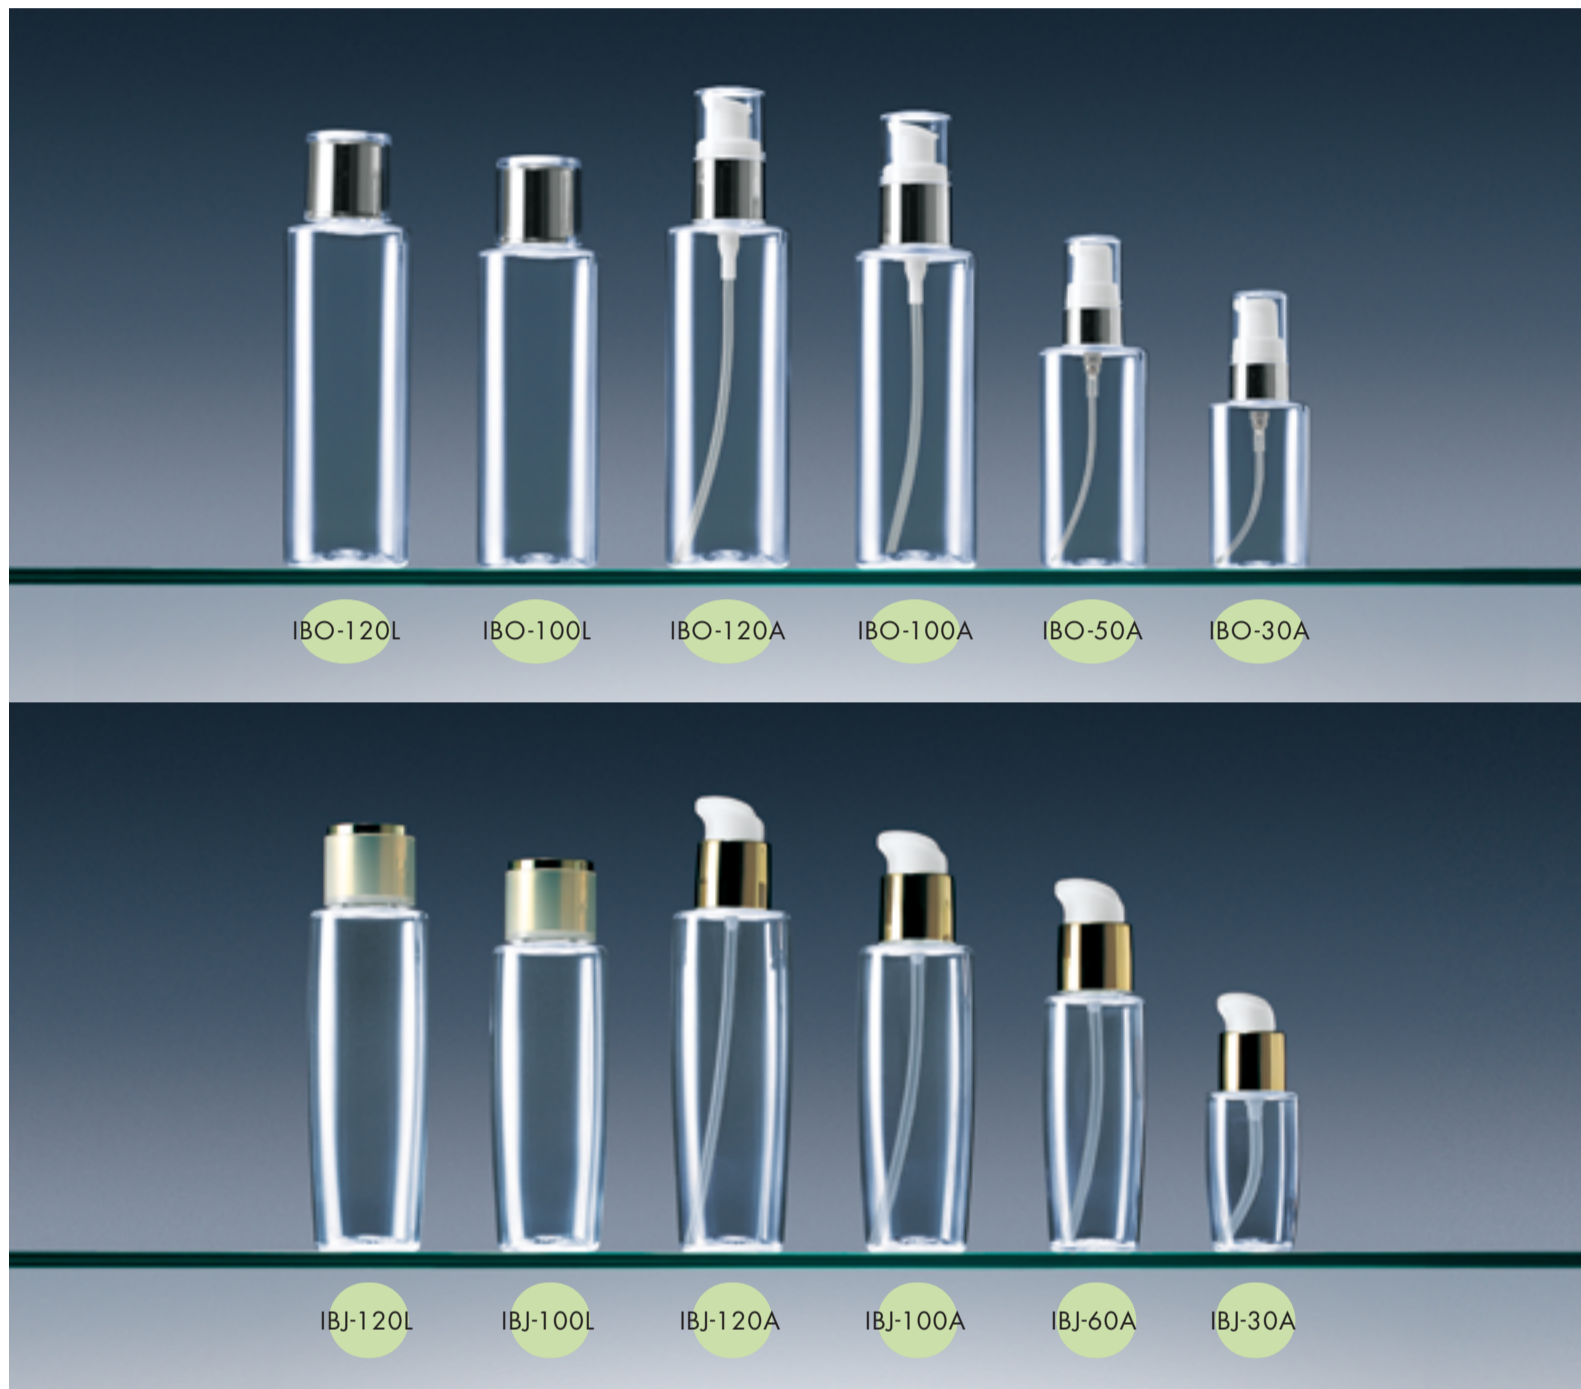

## 人気のインブロPETに4タイプが加わりました!

IBO・IBJ

IBL・IBS

飽きのこないシンプルなオーバル『IBO』、やわらかなフォルムのオーバル『IBJ』が新登場!

●他の2タイプ、『IBL』と『IBS』につきましては同時配信の「GLASEL NEWS No.0037」にて紹介しております。

new

LOTION・ATOMIZER

## IBO・IBJ

品名 NAME	内容量(ml) (満量 O.F.) CAPACITY	ボトルサイズ SIZE (mm)				成形方法 MOLDING	材質 MATERIAL	適合するキャップ・付属品		
		H	W1	W2	L			キャップ CAP	中栓 STOPPER	ディスペンサー DISPENSER
IBO-100L	112	135.1	44	43.4	33.2	インジェクション ストレッチブロー	PET	ST-PP,SC-L SKT-L,CL-L YS-L,AYL-L ジョーヌ100L ※A~N-100L	IB-100-3φ IB-100-5φ IB-100-7.5φ	EV-18,Z-100-101 L-22,P-22
IBO-120L	133	143.6	45.1	44.5	35.1					
IBO-30A	36	73.3	36	35.4	26.2					
IBO-50A	58	93	39	38.4	29.1					
IBO-100A	112	131	44	43.4	33.2					
IBO-120A	133	139.5	45.1	44.5	35.1					
IBJ-100L	111	133.1	43.5	36.6	34.5			APワンタッチ-S	IB-100-3φ IB-100-5φ IB-100-7.5φ	EV-18,EVC-18 Z-100-101 L-22,P-22
IBJ-120L	133	145.6	44.7	37.8	35.8					
IBJ-30A	36	72.3	34.5	28.8	28.2					
IBJ-60A	70	110	38.1	32.1	30.5					
IBJ-100A	111	129	43.5	36.6	34.5					
IBJ-120A	133	141.5	44.7	37.8	35.8	APワンタッチ-M	EV-22 L-24,P-24 Z-200-C035 Z-200-C036			

- 品名の数字は使用目安量です。現品にて充填・耐内容物テスト等を行い、ご確認ください。
- 内容量、ボトルサイズは規格値(加飾前)です。実測値と異なる場合があります。
- 一部規格、仕様などを変更する場合がありますのでご了承ください。

※ A-100L・B-100L・C-100L・F-100L・G-100L・H-100L・K-100L・L-100L・M-100L・N-100L のキャップが適合します。