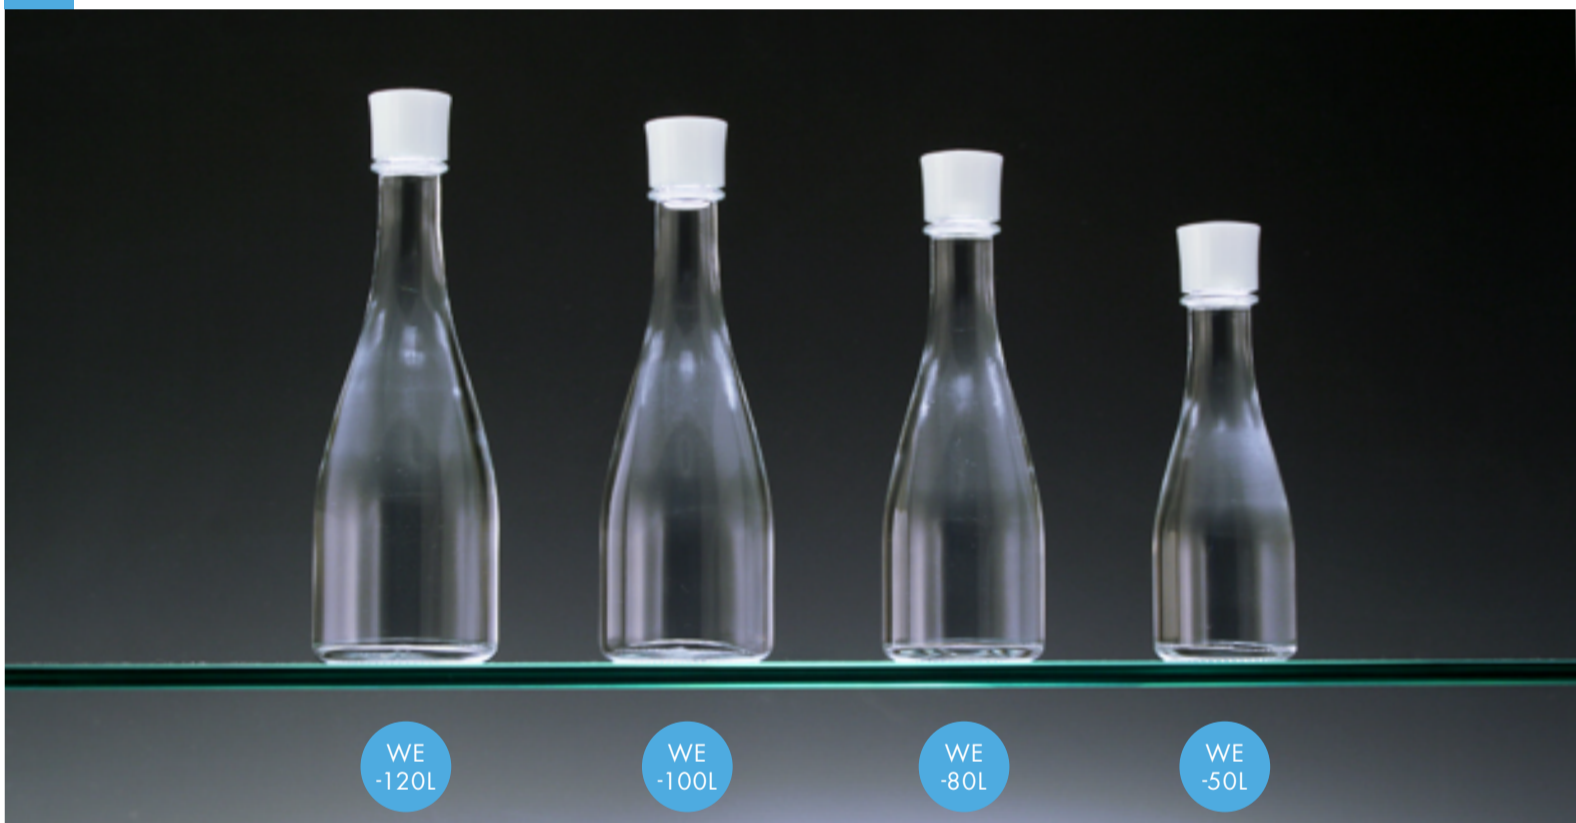

ナチュラルな風合いのガラスボトルシリーズが新登場。

可憐なフォルムとは対照的にしっかりとした安定感のあるボトルです。ラベルや印刷加工により様々な表情を演出できます。

NEW

WE

LOTION BOTTLE

品名 NAME	内容量(ml) (満量 O.F.) CAPACITY	ボトルサイズ SIZE (mm)			入数 UNIT	材質 MATERIAL	適合するキャップ・付属品	
		H	W1	W2			キャップ CAP	中栓 STOPPER
WE-50L	54	120.4	17.5φ	40.5φ	80	ソーダガラス	SC-SL AV-F A~H-40S	A-40-3 A-40-5
WE-80L	85	141.5	17.5φ	46.5φ	70			
WE-100L	106	152	17.5φ	50φ	63			
WE-120L	127	160.2	17.5φ	53φ	54			