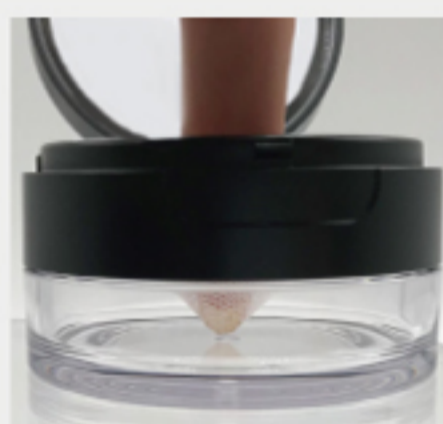

GLASEL

GLASEL MAIL NEWS vol.0276

穴あきタイプと伸縮メッシュタイプの2種から選べる鏡付きパウダー容器

LULU POWDER

POWDER

- 中蓋一体型のコンパクトパウダー容器です。
- 穴あきタイプと伸縮メッシュタイプの2種類をご用意しています。
- コンパクト内にミラーもついています。

伸縮メッシュ

- 中蓋の平面部が伸縮メッシュ仕様で、パフで押さえれば底部まで届きます。パフにパウダーをつける際、ひっくり返す等の手間を省き、量も調節できて便利です。

中蓋シール

オプション

- 持ち運ぶ時のパフへの粉つきを防げます。
- オリジナルの印刷も可能。
- 取手部分は剥がしやすい形状に。

品名	内容量(ml)	嵌合方法	ボトルサイズ		材質	キャップ		
			SIZE (mm)			中蓋部分 穴数	中蓋部分 穴径	材質
PRODUCT NAME	CAPACITY	METHOD OF JOINT	H	W1	MATERIAL	NUMBER OF HOLES IN THE INSIDE LIDS	HOLE DAIAMETER IN THE INSIDE LIDS	MATERIAL
  LULU POWDER	64.2	スクリュー	25.1	70.1 φ	PET	24	2 φ	ABS
						伸縮メッシュ		